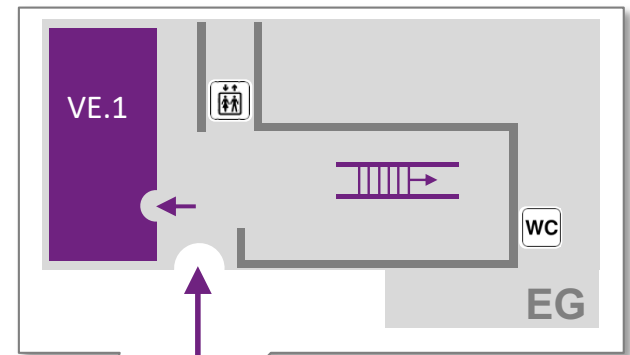

„Basiswissen und Hilfen für Engagierte, die Geflüchtete aus der Ukraine unterstützen“

Ehemaliges Verwaltungsgebäude (V), Raum VE.1 (Erdgeschoss)

Evangelische Hochschule Darmstadt | Zweifalltorweg 12, 64293 Darmstadt

Ehemaliges Verwaltungsgebäude (V)