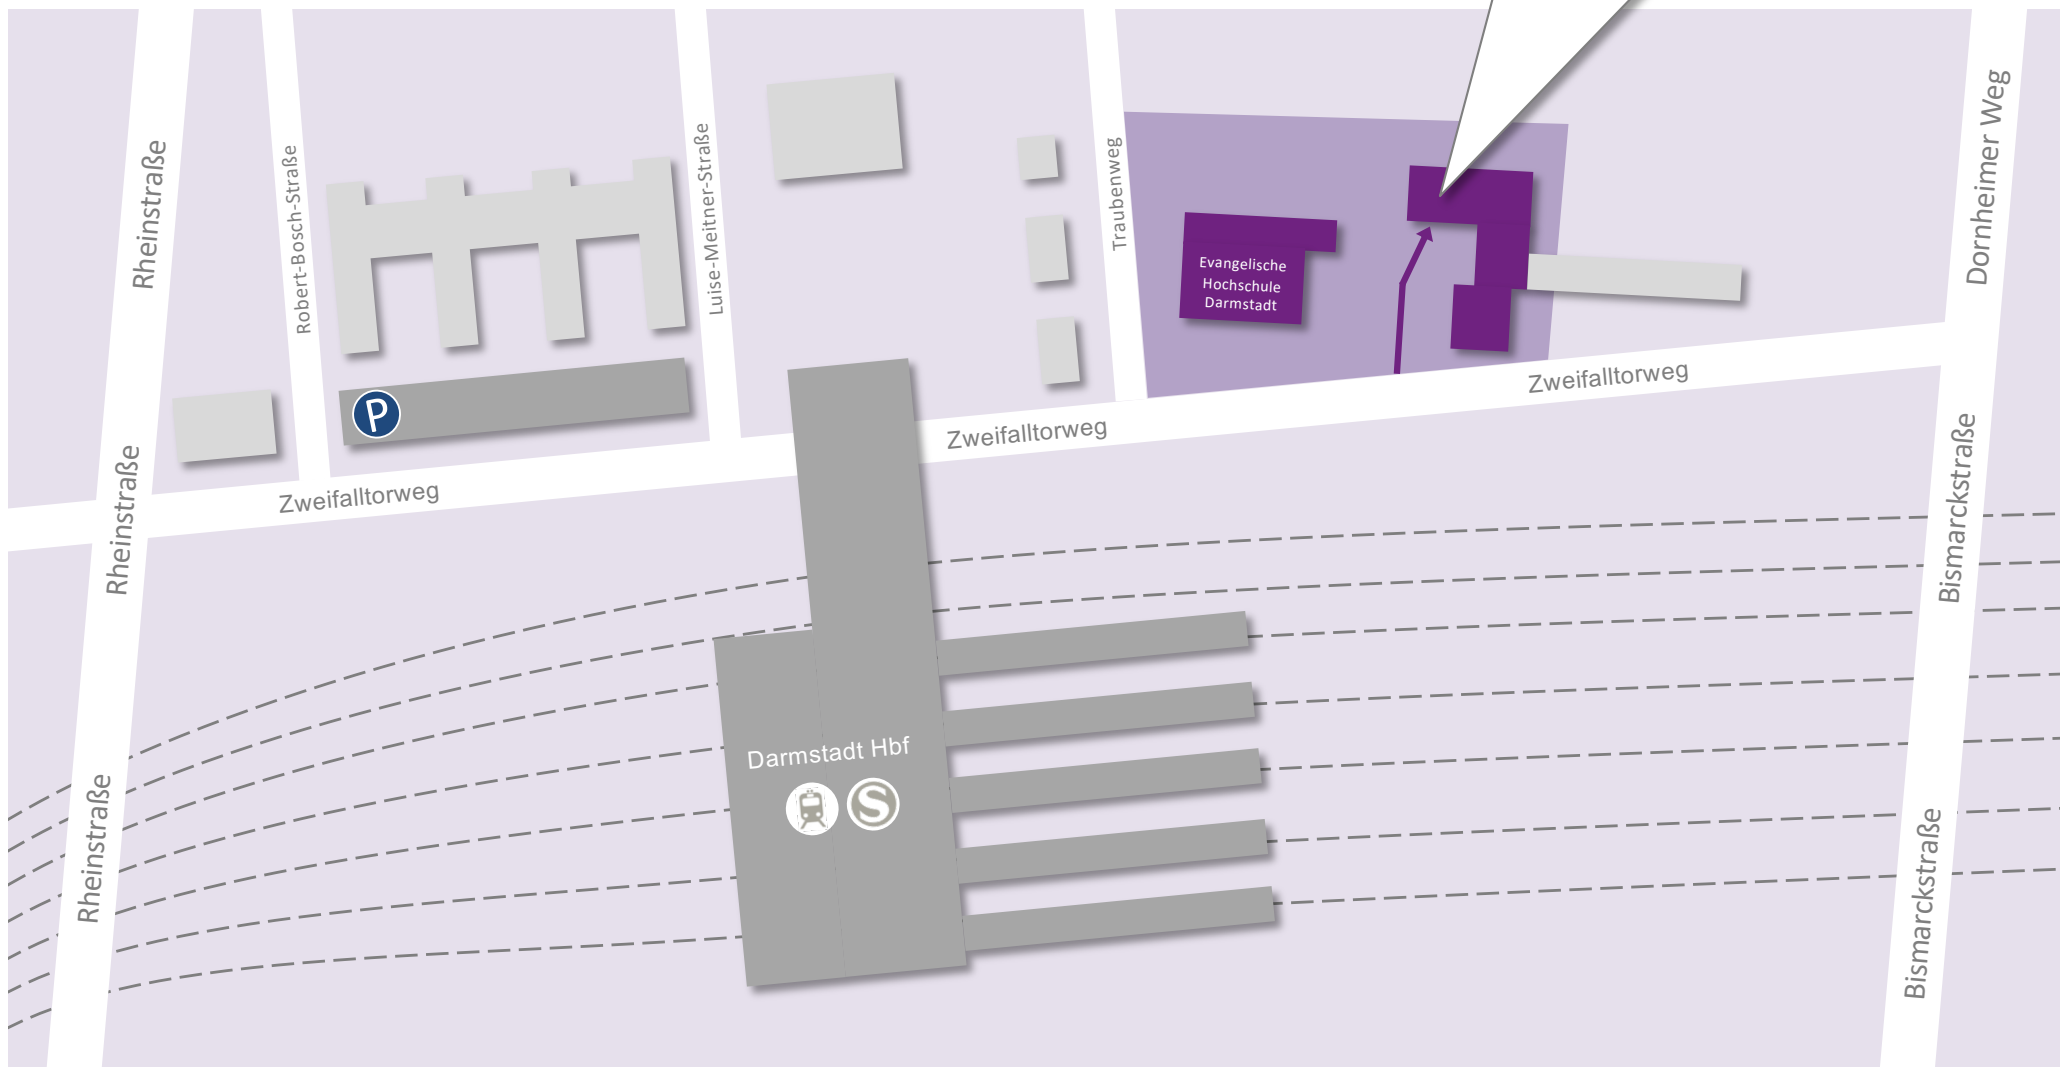

„Basiswissen und Hilfen für Engagierte, die Geflüchtete aus der Ukraine unterstützen“

Ehemaliges Verwaltungsgebäude (V), Raum VE.1 (Erdgeschoss)

Evangelische Hochschule Darmstadt | Zweifalltorweg 12, 64293 Darmstadt

Ehemaliges Verwaltungsgebäude (V)